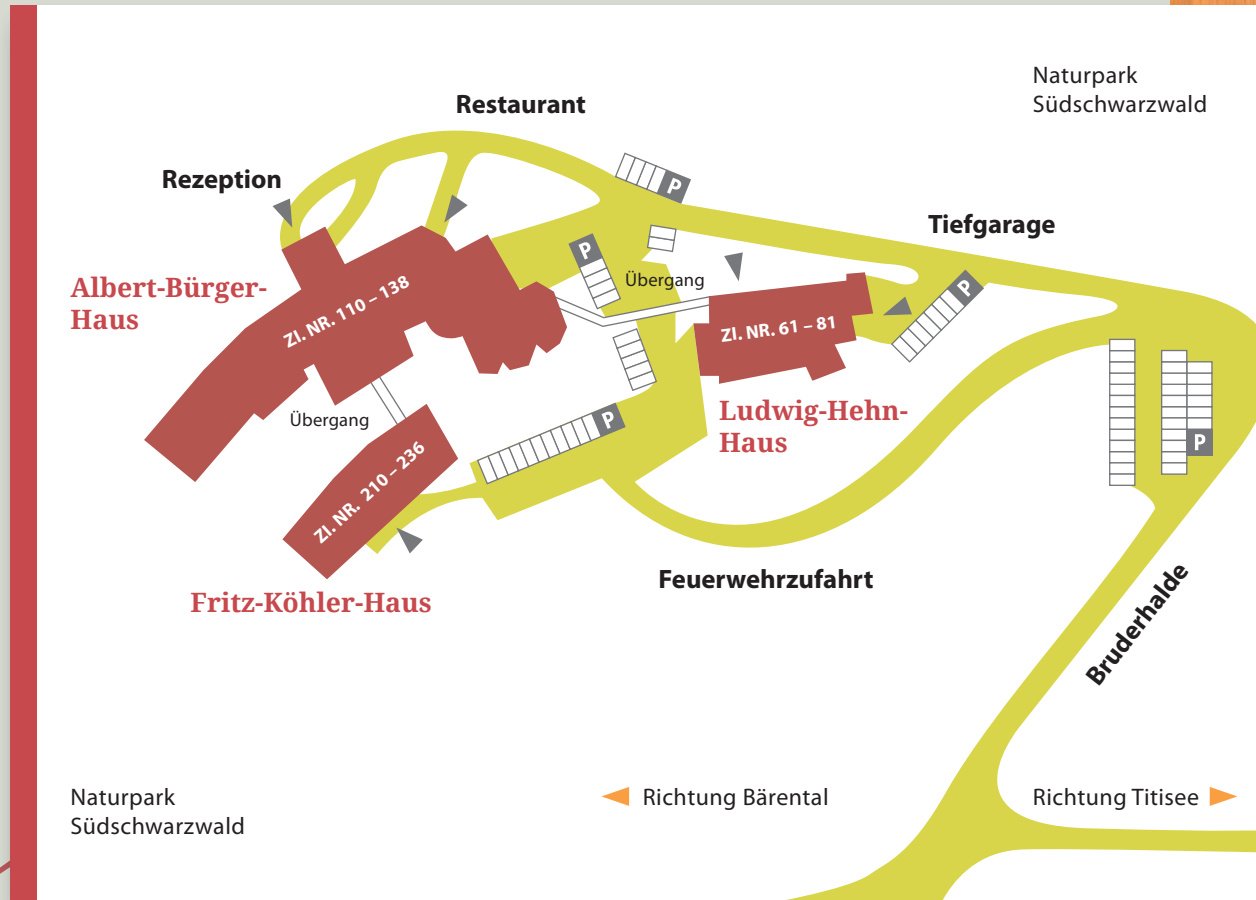

Eine großzügige Hotelanlage mit vielen Möglichkeiten

Hotel

Konzept

Buchungsverfahren

Hotelanlage

Geschichte

Zimmer

Gastronomie

Tagung

Wellness & Fitness

Spiel & Spaß

Sommer Freizeit

Winterspaß

Region